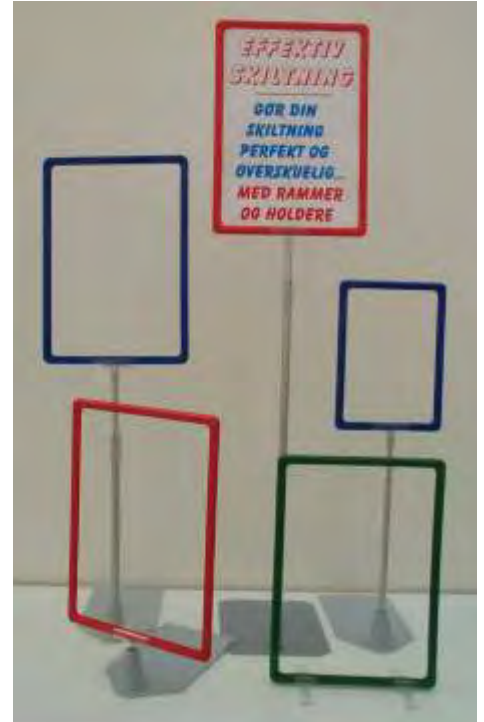

RESTMARKED

Skilterammer HL Standard med rund kantprofil

Skilteramme A3 hvid....	pr. stk.	22,75
Skilteramme A4 hvid....	pr. stk.	13,65
Skilteramme A4 rød.....	pr. stk.	13,65
Skilteramme A4 blå.....	pr. stk.	13,65
Skilteramme A5 hvid....	pr. stk.	12,30
Skilteramme A5 rød.....	pr. stk.	12,30
Skilteramme A5 blå.....	pr. stk.	12,30

 Grøntklemme t/rammer klar.....kr. 10,60
Til flamingo-kasser o.l. **NU: kr. 3,-**
Passer til HL Skilterammer

Græsmåtter til frugt og grønt

Kan klippes i ønskede størrelser

53450) Græsmåtte 200 x 92 cm.....kr. 189,00