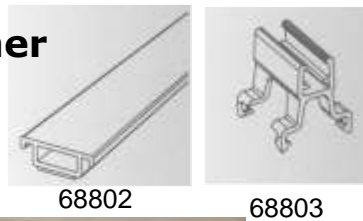

Monteringsliste og clips, til rammer

			v/10 stk.
68802)	Liste t/rammer-clips m/tape 1m.....	kr.	19,25
68803)	Clips t/rammer på liste.....	kr.	7,60