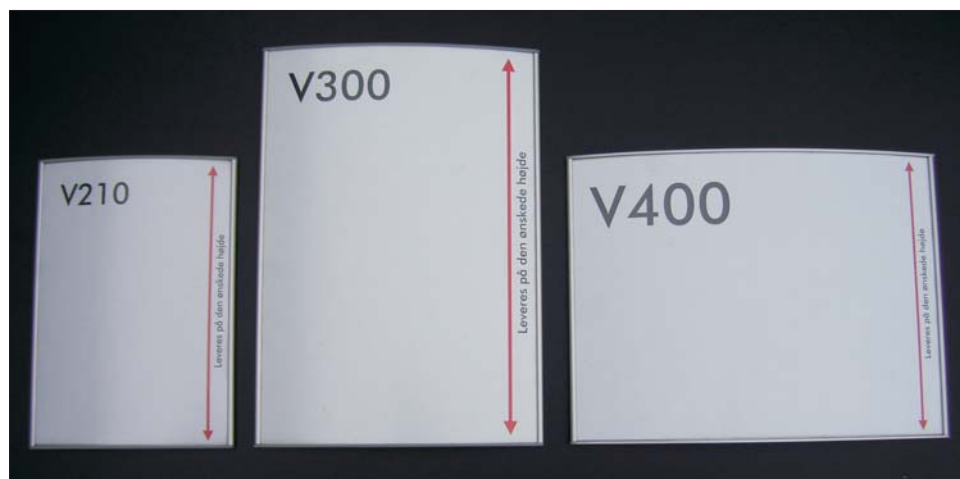

Leveres i standard med plast endecaps i grå eller sort.
60 - 300mm kan også leveres med aluminiums-endecaps mod merpris.

Inddelinger pr. stk. kr. 20,-

Alufroter mod merpris.

Priser	100mm	120mm	150mm	200mm	250mm	300mm	400mm	Tillæg for alu. endecaps	Tillæg for fod bordmodel
V 30 = 30mm	49,-	54,-	67,-	73,-	85,-	97,-	121,-		
V 40 = 40mm	62,-	67,-	76,-	88,-	106,-	120,-	150,-		
V 60 = 60mm	86,-	94,-	105,-	125,-	143,-	162,-	201,-	42,-	
V 80 = 80mm	100,-	110,-	125,-	148,-	172,-	195,-	241,-	50,-	
V100 = 100mm	110,-	127,-	143,-	171,-	201,-	226,-	282,-	51,-	115,-
V120 = 120mm	138,-	152,-	173,-	207,-	242,-	276,-	316,-	52,-	135,-
V150 = 150mm	166,-	184,-	198,-	256,-	300,-	345,-	433,-	55,-	155,-
V210 = 210mm	183,-	202,-	230,-	276,-	324,-	370,-	465,-	88,-	189,-
V300 = 300mm	339,-	371,-	419,-	500,-	633,-	661,-	822,-	118,-	
V400 = 400mm	668,-	705,-	760,-	851,-	942,-	1032,-	1216,-	incl.	

excl. navn og logo