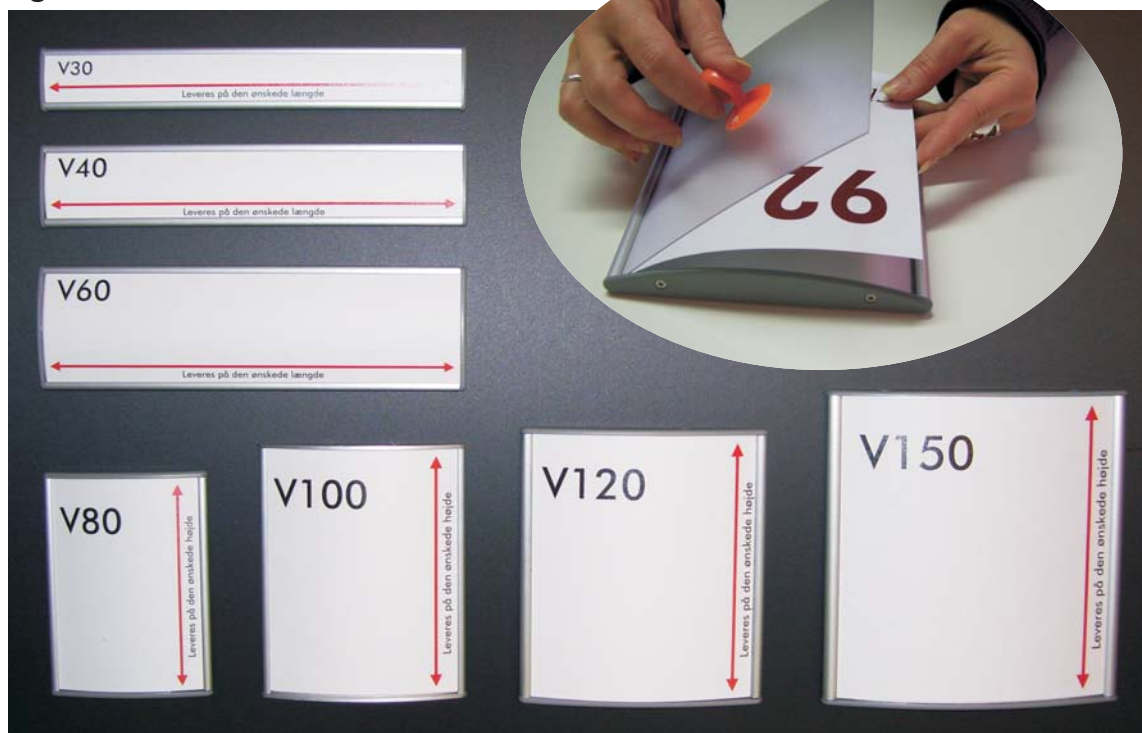

Vista vægskilte med buet front

består af aluminiumsprofiler i forskellige højder / bredder

Plast eller alu-endestykker

Klar antirefleks plexifront

Plexifronten kan afmonteres med sugeskop og isættes papirprint, eller folie-tekst

Let og hurtig ændring af skilt

Model	Profil
V 30 =	30 mm
V 40 =	40 mm
V 60 =	60 mm
V 80 =	80 mm
V100 =	100 mm
V120 =	120 mm
V150 =	150 mm
V210 =	210 mm
V300 =	300 mm
V400 =	400 mm
V500 =	500 mm
V600 =	600 mm

Profilerne kan leverets på følgende længder:

100 / 120 / 150 / 200 / 210 / 300 / 400 / 600 / 800 / 1000 mm